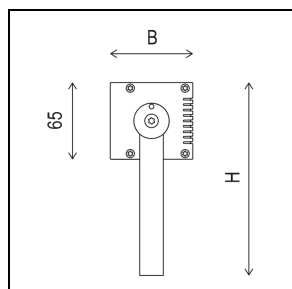

instalight 1065 DB
Linear facade spot

The linear spot supplies monochrome light with the highest light intensity in the smallest installation space. A range of perfectly matched optics make this luminaire a lighting all-rounder for high quality facade lighting.

Product Variations

10°

10° X 12°

11° X 41°

11° X 44°

28°

40°

	DB-listed	Optics dir.	Max. lumin. flux	Light colour
il 1065 R B3D 2230 WWH	No	10° x 12°	1800 lm	3000 K
il 1065 R B05 2230 WWH	No	10°	1650 lm	3000 K
il 1065 R B4D 2230 WWH	No	11° x 41°	1600 lm	3000 K
il 1065 R B5C 2230 WWH	No	11° x 44°	1800 lm	3000 K
il 1065 R B15 2230 WWH	No	28°	1800 lm	3000 K
il 1065 R B20 2230 WWH	No	40°	1800 lm	3000 K
il 1065 R B3D 2230 NWH	Yes	10° x 12°	2000 lm	4000 K
il 1065 R B05 2230 NWH	Yes	10°	1800 lm	4000 K
il 1065 R B5C 2230 NWH	Yes	11° x 44°	2000 lm	4000 K
il 1065 R B4D 2230 NWH	Yes	11° x 41°	1800 lm	4000 K
il 1065 R B15 2230 NWH	Yes	28°	2000 lm	4000 K
il 1065 R B20 2230 NWH	Yes	40°	2000 lm	4000 K

Service life (L80/B10)	(@ 25 °C) 60,000 h
Length (L)	500 mm
Width (B)	70 mm
Height (H)	164 mm
Connection mode	Screw terminal
Cable length	1000 mm
Dimmable/Controllable	No
Housing colour	Silver grey
Housing material	Aluminium
Cover material	Tempered glass
Weight	2.3 kg
Impact strength	IK10 / IK05

Accessories

**Extension cable RST 230 V
1.0 m**
IL LTG 3P VL1

**Extension cable RST 230 V
2.0 m**
IL LTG 3P VL2

**Extension cable RST 230 V
5.0 m**
IL LTG 3P VL5

**Y connector RST 230 V IP67,
6-10 mm**
IL LTG 3P YV