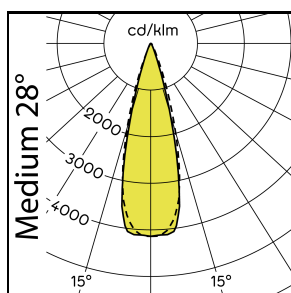

Product Variations

10°

10° X 12°

11° X 41°

11° X 44°

28°

40°

	DB-listed	Optics dir.	Max. lumin. flux	Light colour
il 1065 R B3D 2230 WWH	No	10° x 12°	1800 lm	3000 K
il 1065 R B05 2230 WWH	No	10°	1650 lm	3000 K
il 1065 R B4D 2230 WWH	No	11° x 41°	1600 lm	3000 K
il 1065 R B5C 2230 WWH	No	11° x 44°	1800 lm	3000 K
il 1065 R B15 2230 WWH	No	28°	1800 lm	3000 K
il 1065 R B20 2230 WWH	No	40°	1800 lm	3000 K
il 1065 R B3D 2230 NWH	Yes	10° x 12°	2000 lm	4000 K
il 1065 R B05 2230 NWH	Yes	10°	1800 lm	4000 K
il 1065 R B5C 2230 NWH	Yes	11° x 44°	2000 lm	4000 K
il 1065 R B4D 2230 NWH	Yes	11° x 41°	1800 lm	4000 K
il 1065 R B15 2230 NWH	Yes	28°	2000 lm	4000 K
il 1065 R B20 2230 NWH	Yes	40°	2000 lm	4000 K

Service life (L80/B10)	(@ 25 °C) 60,000 h
Length (L)	500 mm
Width (B)	70 mm
Height (H)	164 mm
Connection mode	Screw terminal
Cable length	1000 mm
Dimmable/Controllable	No
Housing colour	Silver grey
Housing material	Aluminium
Cover material	Tempered glass
Weight	2.3 kg
Impact strength	IK10 / IK05