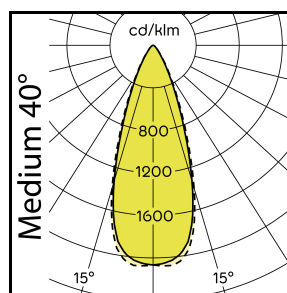

Product Variations

10°

10° X 12°

11° X 41°

11° X 44°

28°

40°

	DB-listed	Optics dir.	Max. lumin. flux	Light colour
il 1065 R B3D 2230 WWH	No	10° x 12°	1800 lm	3000 K
il 1065 R B05 2230 WWH	No	10°	1650 lm	3000 K
il 1065 R B4D 2230 WWH	No	11° x 41°	1600 lm	3000 K
il 1065 R B5C 2230 WWH	No	11° x 44°	1800 lm	3000 K
il 1065 R B15 2230 WWH	No	28°	1800 lm	3000 K
il 1065 R B20 2230 WWH	No	40°	1800 lm	3000 K
il 1065 R B3D 2230 NWH	Yes	10° x 12°	2000 lm	4000 K
il 1065 R B05 2230 NWH	Yes	10°	1800 lm	4000 K
il 1065 R B5C 2230 NWH	Yes	11° x 44°	2000 lm	4000 K
il 1065 R B4D 2230 NWH	Yes	11° x 41°	1800 lm	4000 K
il 1065 R B15 2230 NWH	Yes	28°	2000 lm	4000 K
il 1065 R B20 2230 NWH	Yes	40°	2000 lm	4000 K

Service life (L80/B10)	(@ 25 °C) 60,000 h
Length (L)	500 mm
Width (B)	70 mm
Height (H)	164 mm
Connection mode	Screw terminal
Cable length	1000 mm
Dimmable/Controllable	No
Housing colour	Silver grey
Housing material	Aluminium
Cover material	Tempered glass
Weight	2.3 kg
Impact strength	IK10 / IK05