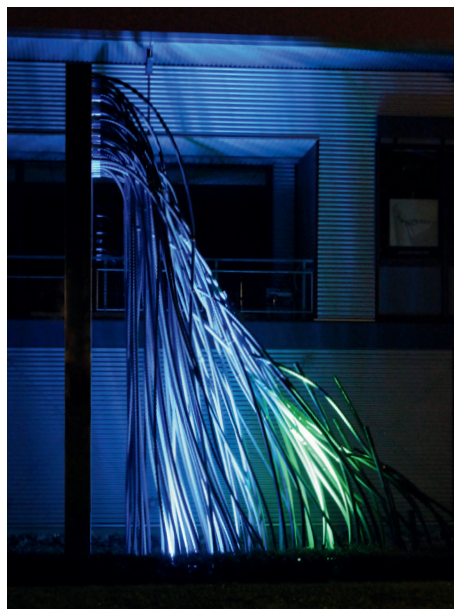

RAINBOW BRIDGE
Los Angeles, USA - Arup Design

Le pont Rainbow Bridge relie le centre des Congrès et le Centre des Arts de la scène, permettant aux visiteurs de se déplacer librement entre les deux sites. Un treillis de câbles en acier inoxydable $\varnothing$ 8mm jalonne la structure du pont. 3500 LED de couleur ont été installées. Un clip de montage spécifique a été mis au point par Carl Stahl Architecture. Les modules contrôlables individuellement fournissent un spectre de couleurs unique qui transforme le pont en une structure vibrante. Le Rainbow bridge, ou comment un simple pont piétonnier devient le lieu d'une expérience extraordinaire.

X-LED - 3500 LED