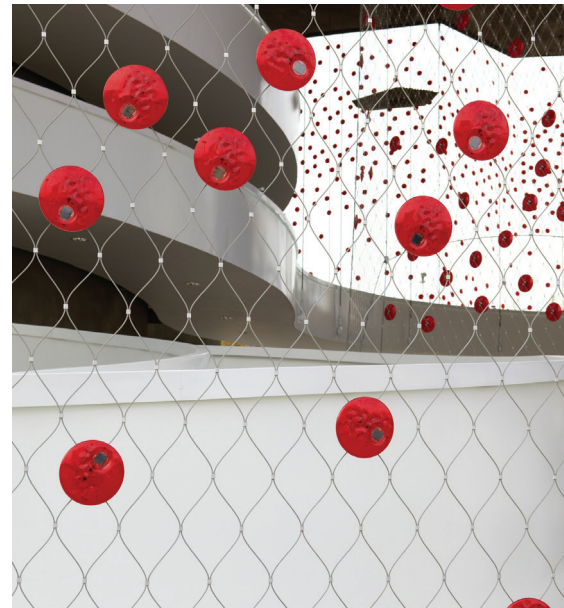

Aussi bien sur une architecture contemporaine que sur des lieux historiques, **X-LED** attire l'œil comme aucun autre support et autorise des constructions monumentales tout en offrant énormément de flexibilité.

Pratique et modulable

Clipsées sur la structure, les LED peuvent être remplacées individuellement.

Une créativité sans limite

Monté en trois dimensions, le filet **X-LED** s'adapte à toutes les formes de supports.

De l'étude de faisabilité jusqu'à la pose et l'assemblage, Carl Stahl Architecture propose un accompagnement global de votre projet.

**SOLUTIONS
CRÉATIVES**
CÂBLE |
FILET INOX |
LED |

RAINBOW BRIDGE
Los Angeles, USA - Arup Design

Le pont Rainbow Bridge relie le centre des Congrès et le Centre des Arts de la scène, permettant aux visiteurs de se déplacer librement entre les deux sites. Un treillis de câbles en acier inoxydable \varnothing 8mm jalonne la structure du pont. 3500 LED de couleur ont été installées. Un clip de montage spécifique a été mis au point par Carl Stahl Architecture. Les modules contrôlables individuellement fournissent un spectre de couleurs unique qui transforme le pont en une structure vibrante. Le Rainbow bridge, ou comment un simple pont piétonnier devient le lieu d'une expérience extraordinaire.