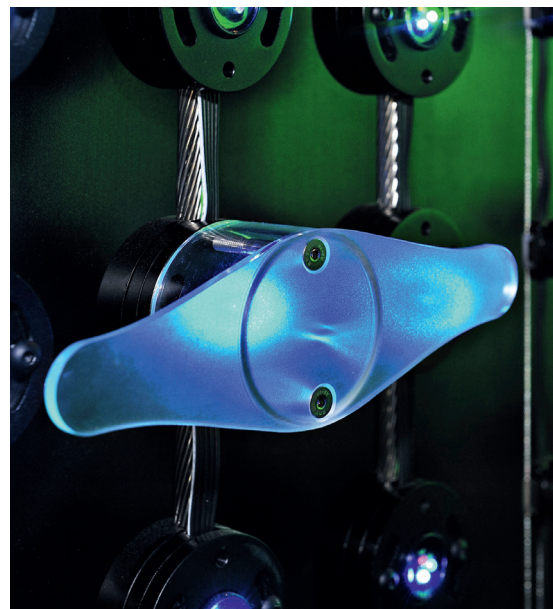

RAINBOW BRIDGE
Los Angeles, USA - Arup Design

Le pont Rainbow Bridge relie le centre des Congrès et le Centre des Arts de la scène, permettant aux visiteurs de se déplacer librement entre les deux sites. Un treillis de câbles en acier inoxydable $\varnothing$ 8mm jalonne la structure du pont. 3500 LED de couleur ont été installées. Un clip de montage spécifique a été mis au point par Carl Stahl Architecture. Les modules contrôlables individuellement fournissent un spectre de couleurs unique qui transforme le pont en une structure vibrante. Le Rainbow bridge, ou comment un simple pont piétonnier devient le lieu d'une expérience extraordinaire.

X-LED - 3500 LED