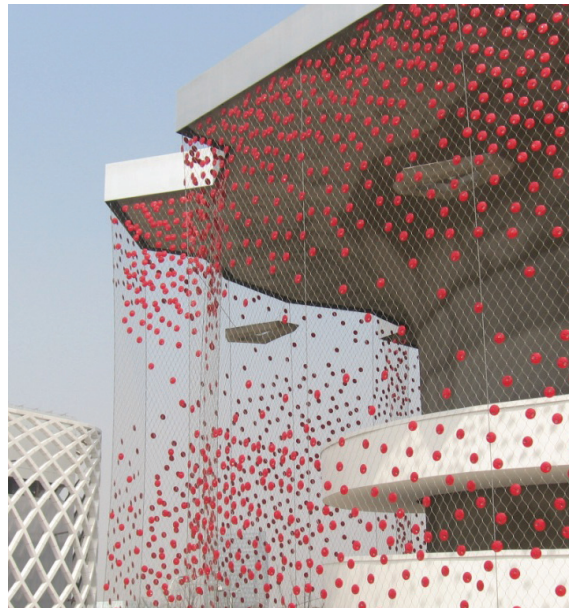

Aussi bien sur une architecture contemporaine que sur des lieux historiques, **X-LED** attire l'œil comme aucun autre support et autorise des constructions monumentales tout en offrant énormément de flexibilité.

Pratique et modulable

Clipsées sur la structure, les LED peuvent être remplacées individuellement.

Une créativité sans limite

Monté en trois dimensions, le filet **X-LED** s'adapte à toutes les formes de supports.

De l'étude de faisabilité jusqu'à la pose et l'assemblage, Carl Stahl Architecture propose un accompagnement global de votre projet.

**SOLUTIONS
CRÉATIVES**
CÂBLE |
FILET INOX |
LED |

RAINBOW BRIDGE
Los Angeles, USA - Arup Design

Le pont Rainbow Bridge relie le centre des Congrès et le Centre des Arts de la scène, permettant aux visiteurs de se déplacer librement entre les deux sites. Un treillis de câbles en acier inoxydable \varnothing 8mm jalonne la structure du pont. 3500 LED de couleur ont été installées. Un clip de montage spécifique a été mis au point par Carl Stahl Architecture. Les modules contrôlables individuellement fournissent un spectre de couleurs unique qui transforme le pont en une structure vibrante. Le Rainbow bridge, ou comment un simple pont piétonnier devient le lieu d'une expérience extraordinaire.