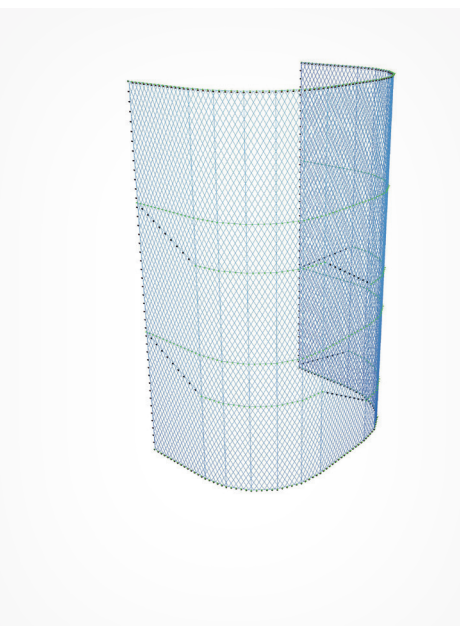

De l'étude de faisabilité jusqu'à la pose et l'assemblage, Carl Stahl Architecture propose un accompagnement global de votre projet.