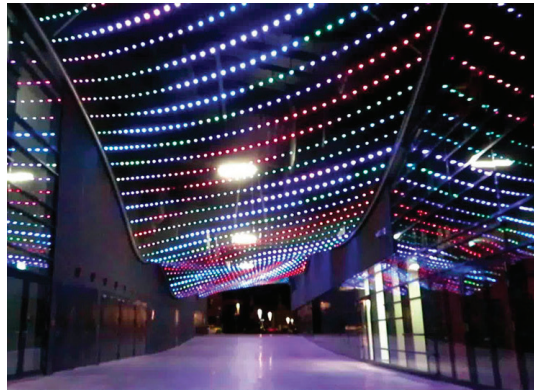

Des possibilités infinies

Le filet **X-LED** joue la transparence, il laisse passer jusqu'à 94% de la lumière du jour.

X-LED crée des murs multimédia permettant de retransmettre des films ou des animations sur de grandes surfaces. Riche de 16,5 millions de couleurs, les images en mouvement, attirent votre regard pour un rendu spectaculaire.

Nous réalisons également des solutions pour l'illumination de bâtiments avec des changements de couleur dynamiques jouant ainsi avec les couleurs des LED pour créer des atmosphères et transcender les lieux.

X-LED c'est tout un univers de possibilités. Des solutions sur-mesure peuvent être développées sur demande.