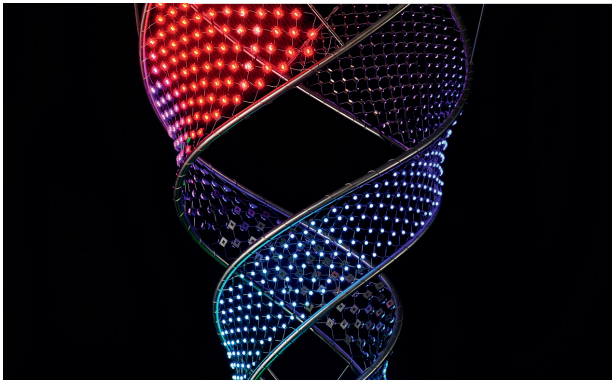

Pratique et modulable

Clipsées sur la structure, les LED peuvent être remplacées individuellement.

Une créativité sans limite

Monté en trois dimensions, le filet **X-LED** s'adapte à toutes les formes de supports.

Le pont Rainbow Bridge relie le centre des Congrès et le Centre des Arts de la scène, permettant aux visiteurs de se déplacer librement entre les deux sites. Un treillis de câbles en acier inoxydable \varnothing 8mm jalonne la structure du pont. 3500 LED de couleur ont été installées. Un clip de montage spécifique a été mis au point par Carl Stahl Architecture. Les modules contrôlables individuellement fournissent un spectre de couleurs unique qui transforme le pont en une structure vibrante. Le Rainbow bridge, ou comment un simple pont piétonnier devient le lieu d'une expérience extraordinaire.