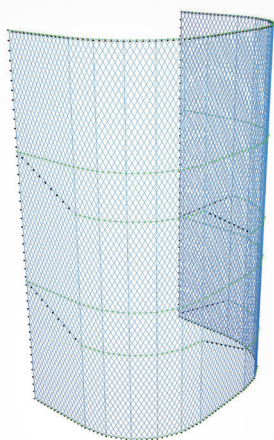

Carl Stahl Architecture

Fabricant de solutions architecturales standard et sur-mesure

- Étude de faisabilité
- Première esquisse du projet
- Planification / Ingénierie
- Études statiques
- Production et livraison
- Assemblage et supervision

De l'étude de faisabilité jusqu'à la pose et l'assemblage, Carl Stahl Architecture propose un accompagnement global de votre projet.