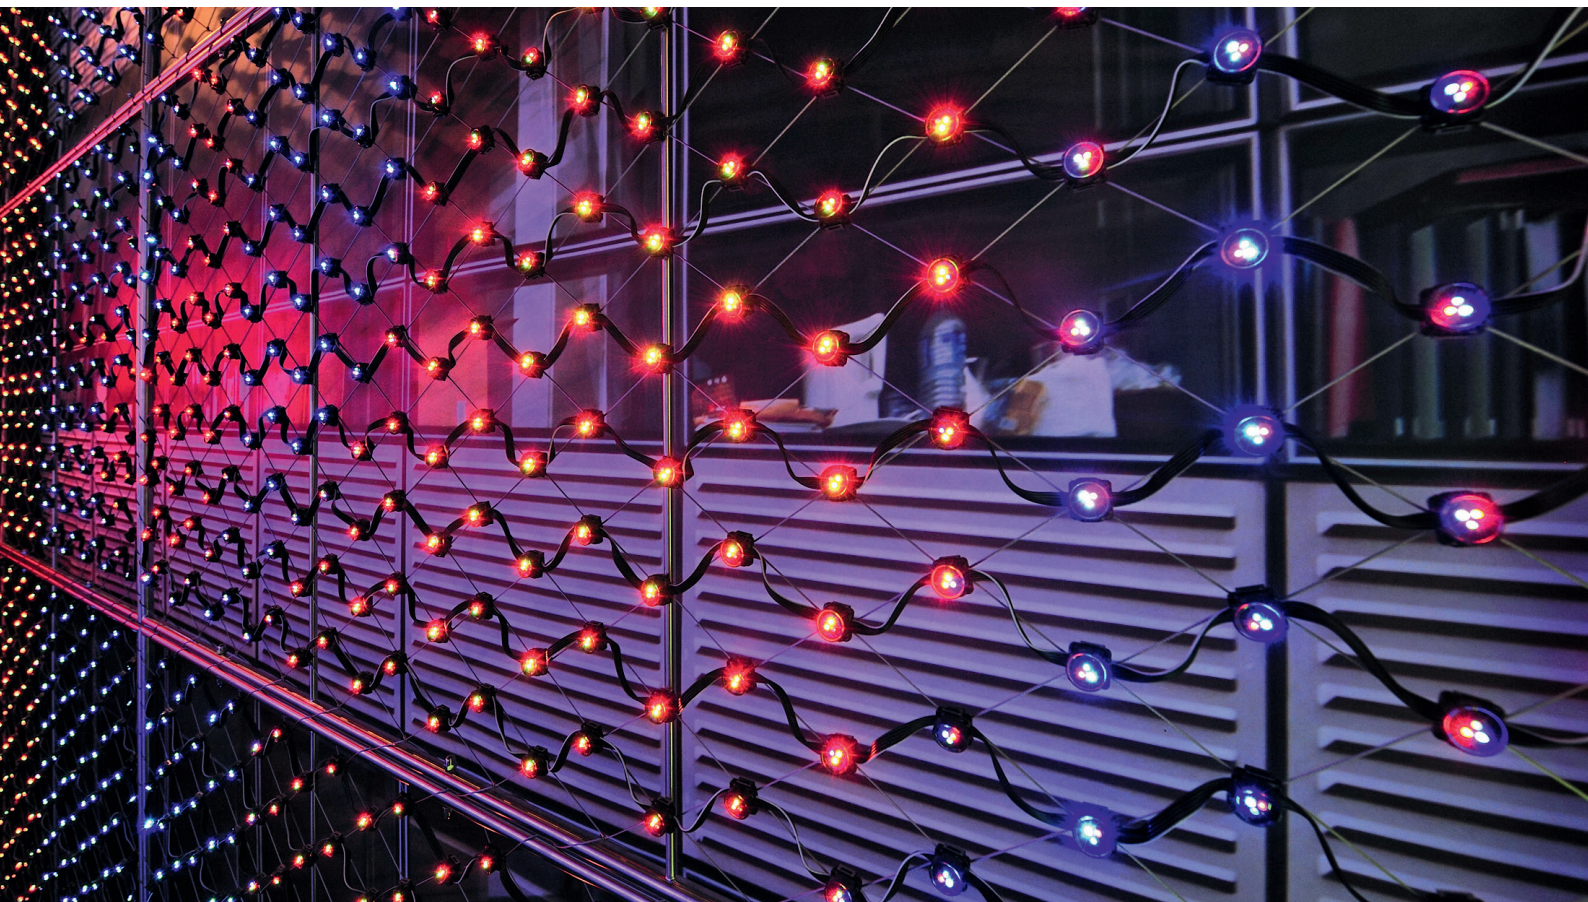

SOLUTIONS CRÉATIVES | CÂBLE | FILET INOX | LED