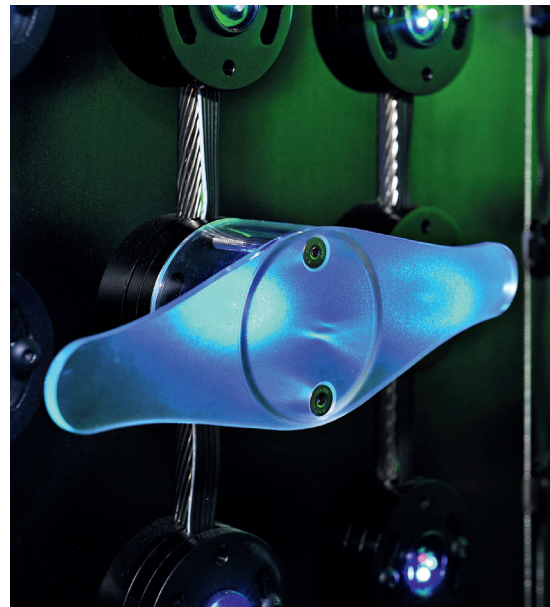

RAINBOW BRIDGE
Los Angeles, USA - Arup Design

Le pont Rainbow Bridge relie le centre des Congrès et le Centre des Arts de la scène, permettant aux visiteurs de se déplacer librement entre les deux sites. Un treillis de câbles en acier inoxydable Ø 8mm jalonne la structure du pont. 3500 LED de couleur ont été installées. Un clip de montage spécifique a été mis au point par Carl Stahl Architecture. Les modules contrôlables individuellement fournissent un spectre de couleurs unique qui transforme le pont en une structure vibrante. Le Rainbow bridge, ou comment un simple pont piétonnier devient le lieu d'une expérience extraordinaire.

X-LED - 3500 LED