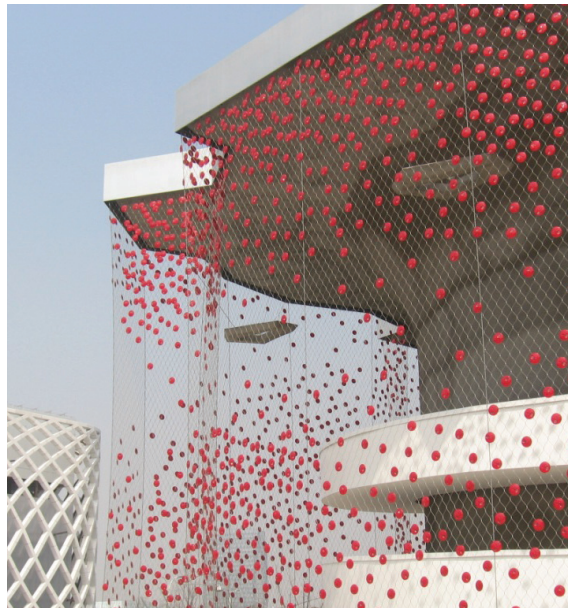

Aussi bien sur une architecture contemporaine que sur des lieux historiques, **X-LED** attire l'œil comme aucun autre support et autorise des constructions monumentales tout en offrant énormément de flexibilité.

Pratique et modulable

Clipsées sur la structure, les LED peuvent être remplacées individuellement.

Une créativité sans limite

Monté en trois dimensions, le filet **X-LED** s'adapte à toutes les formes de supports.

De l'étude de faisabilité jusqu'à la pose et l'assemblage, Carl Stahl Architecture propose un accompagnement global de votre projet.

**SOLUTIONS
CRÉATIVES**
CÂBLE |
FILET INOX |
LED |

RAINBOW BRIDGE
Los Angeles, USA - Arup Design

Le pont Rainbow Bridge relie le centre des Congrès et le Centre des Arts de la scène, permettant aux visiteurs de se déplacer librement entre les deux sites. Un treillis de câbles en acier inoxydable Ø 8mm jalonne la structure du pont. 3500 LED de couleur ont été installées. Un clip de montage spécifique a été mis au point par Carl Stahl Architecture. Les modules contrôlables individuellement fournissent un spectre de couleurs unique qui transforme le pont en une structure vibrante. Le Rainbow bridge, ou comment un simple pont piétonnier devient le lieu d'une expérience extraordinaire.