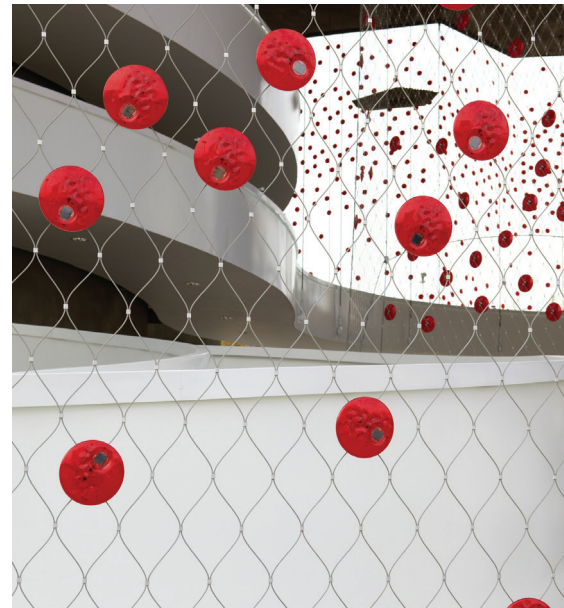

Aussi bien sur une architecture contemporaine que sur des lieux historiques, **X-LED** attire l'œil comme aucun autre support et autorise des constructions monumentales tout en offrant énormément de flexibilité.

Pratique et modulable

Clipsées sur la structure, les LED peuvent être remplacées individuellement.

Une créativité sans limite

Monté en trois dimensions, le filet **X-LED** s'adapte à toutes les formes de supports.

De l'étude de faisabilité jusqu'à la pose et l'assemblage, Carl Stahl Architecture propose un accompagnement global de votre projet.

**SOLUTIONS
CRÉATIVES**
CÂBLE |
FILET INOX |
LED |

RAINBOW BRIDGE
Los Angeles, USA - Arup Design

Le pont Rainbow Bridge relie le centre des Congrès et le Centre des Arts de la scène, permettant aux visiteurs de se déplacer librement entre les deux sites. Un treillis de câbles en acier inoxydable Ø 8mm jalonne la structure du pont. 3500 LED de couleur ont été installées. Un clip de montage spécifique a été mis au point par Carl Stahl Architecture. Les modules contrôlables individuellement fournissent un spectre de couleurs unique qui transforme le pont en une structure vibrante. Le Rainbow bridge, ou comment un simple pont piétonnier devient le lieu d'une expérience extraordinaire.