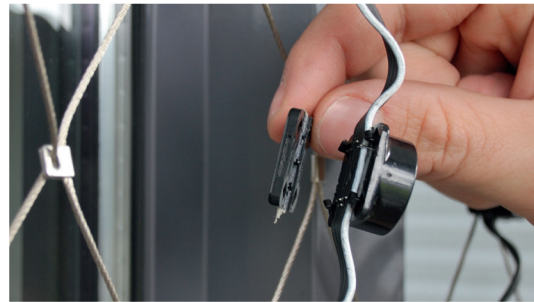

Pratique et modulable

Clipsées sur la structure, les LED peuvent être remplacées individuellement.

Une créativité sans limite

Monté en trois dimensions, le filet **X-LED** s'adapte à toutes les formes de supports.