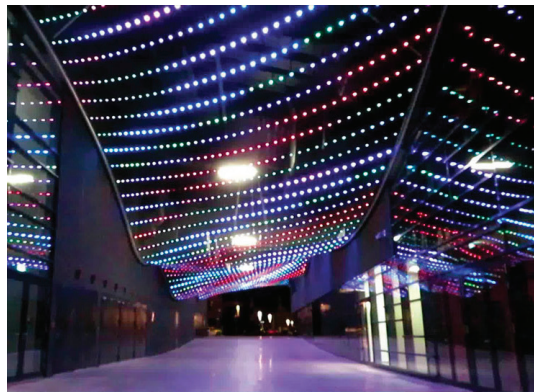

Des possibilités infinies

Le filet **X-LED** joue la transparence, il laisse passer jusqu'à 94% de la lumière du jour.

X-LED crée des murs multimédia permettant de retransmettre des films ou des animations sur de grandes surfaces. Riche de 16,5 millions de couleurs, les images en mouvement, attirent votre regard pour un rendu spectaculaire.

Nous réalisons également des solutions pour l'illumination de bâtiments avec des changements de couleur dynamiques jouant ainsi avec les couleurs des LED pour créer des atmosphères et transcender les lieux.

X-LED c'est tout un univers de possibilités. Des solutions sur-mesure peuvent être développées sur demande.