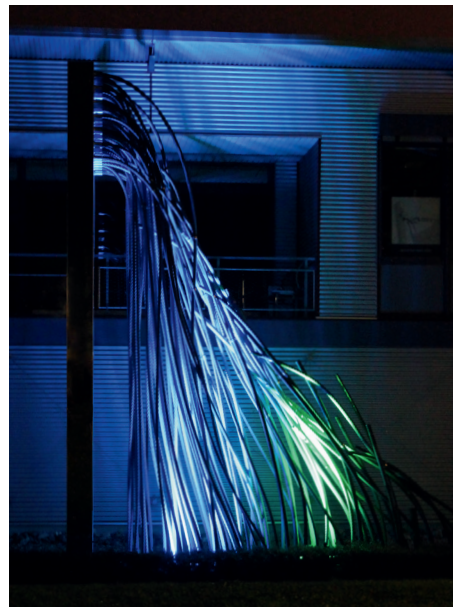

RAINBOW BRIDGE
Los Angeles, USA - Arup Design

Le pont Rainbow Bridge relie le centre des Congrès et le Centre des Arts de la scène, permettant aux visiteurs de se déplacer librement entre les deux sites. Un treillis de câbles en acier inoxydable Ø 8mm jalonne la structure du pont. 3500 LED de couleur ont été installées. Un clip de montage spécifique a été mis au point par Carl Stahl Architecture. Les modules contrôlables individuellement fournissent un spectre de couleurs unique qui transforme le pont en une structure vibrante. Le Rainbow bridge, ou comment un simple pont piétonnier devient le lieu d'une expérience extraordinaire.

X-LED - 3500 LED