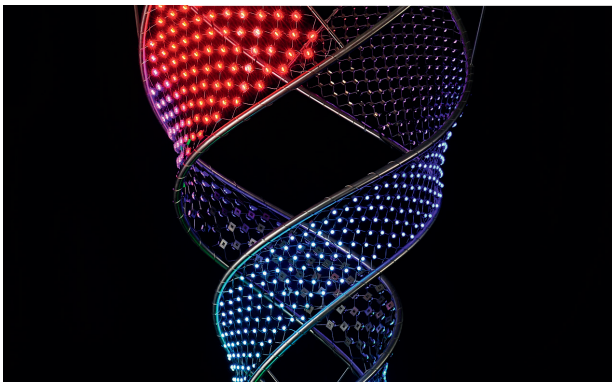

Aussi bien sur une architecture contemporaine que sur des lieux historiques, **X-LED** attire l'œil comme aucun autre support et autorise des constructions monumentales tout en offrant énormément de flexibilité.

Pratique et modulable

Clipsées sur la structure, les LED peuvent être remplacées individuellement.

Une créativité sans limite

Monté en trois dimensions, le filet **X-LED** s'adapte à toutes les formes de supports.

Le pont Rainbow Bridge relie le centre des Congrès et le Centre des Arts de la scène, permettant aux visiteurs de se déplacer librement entre les deux sites. Un treillis de câbles en acier inoxydable Ø 8mm jalonne la structure du pont. 3500 LED de couleur ont été installées. Un clip de montage spécifique a été mis au point par Carl Stahl Architecture. Les modules contrôlables individuellement fournissent un spectre de couleurs unique qui transforme le pont en une structure vibrante. Le Rainbow bridge, ou comment un simple pont piétonnier devient le lieu d'une expérience extraordinaire.