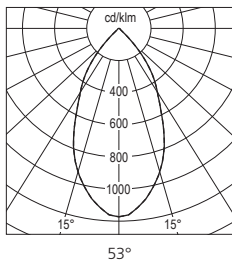

Overall size (mm)				Beam angle
H	ET	D	ED	
130	160	195	175	
130	160	195	175	
130	160	195	175	
130	160	195	175	

typ. Light colour (K)	typ. $\Phi_v$ (rated)	CRI	P (W)	$\eta_v$ (lm/W)	Dimmable / Interface	RAL	Optics	Weight (kg)	Article number	
	3000	3700 lm	>90	48	77	No / None	9016	Clear	1.4	<b>il 3214 A 930 00</b>
	3000	3700 lm	>90	48	77	Yes / DALI	9016	Clear	1.4	<b>il 3214 A 930 DA</b>
	4000	4700 lm	>80	48	98	No / None	9016	Clear	1.4	<b>il 3214 A 840 00</b>
	4000	4700 lm	>80	48	98	Yes / DALI	9016	Clear	1.4	<b>il 3214 A 840 DA</b>