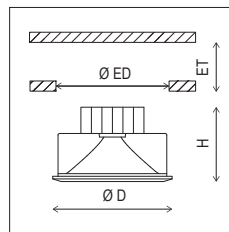

Overall size (mm)				Beam angle
H	ET	D	ED	
130	160	195	175	
130	160	195	175	
130	160	195	175	
130	160	195	175	

typ. Light colour (K)	typ. $\Phi_v$ (rated)	CRI	P (W)	$\eta_v$ (lm/W)	Dimmable / Interface	RAL	Optics	Weight (kg)	Article number	
	3000	3700 lm	>90	48	77	No / None	9016	Clear	1.4	<b>il 3214 A 930 00</b>
	3000	3700 lm	>90	48	77	Yes / DALI	9016	Clear	1.4	<b>il 3214 A 930 DA</b>
	4000	4700 lm	>80	48	98	No / None	9016	Clear	1.4	<b>il 3214 A 840 00</b>
	4000	4700 lm	>80	48	98	Yes / DALI	9016	Clear	1.4	<b>il 3214 A 840 DA</b>

### Technical data

<b>Rated voltage AC</b>	220 ... 240 V~	<b>Height (mm)</b>	130
<b>Mains frequency</b>	50 ... 60 Hz	<b>Installation depth (mm)</b>	160
<b>Rated voltage DC</b>	186 V ... 250 V=	<b>Degree of protection</b>	IP44
<b>Power consumption</b>	48 W	<b>Weight</b>	Approx. 1.4 kg
<b>Power factor</b>	0.90	<b>Housing material</b>	Aluminium
<b>Protection class</b>	II	<b>Ambient temperature</b>	-5 ... +35 °C
<b>Connection mode</b>	Screwless terminal	<b>Service life (L70/B50)</b>	50,000 h
<b>Efficiency class</b>	A+	<b>Installation diameter (mm)</b>	175
<b>External diameter (mm)</b>	194		